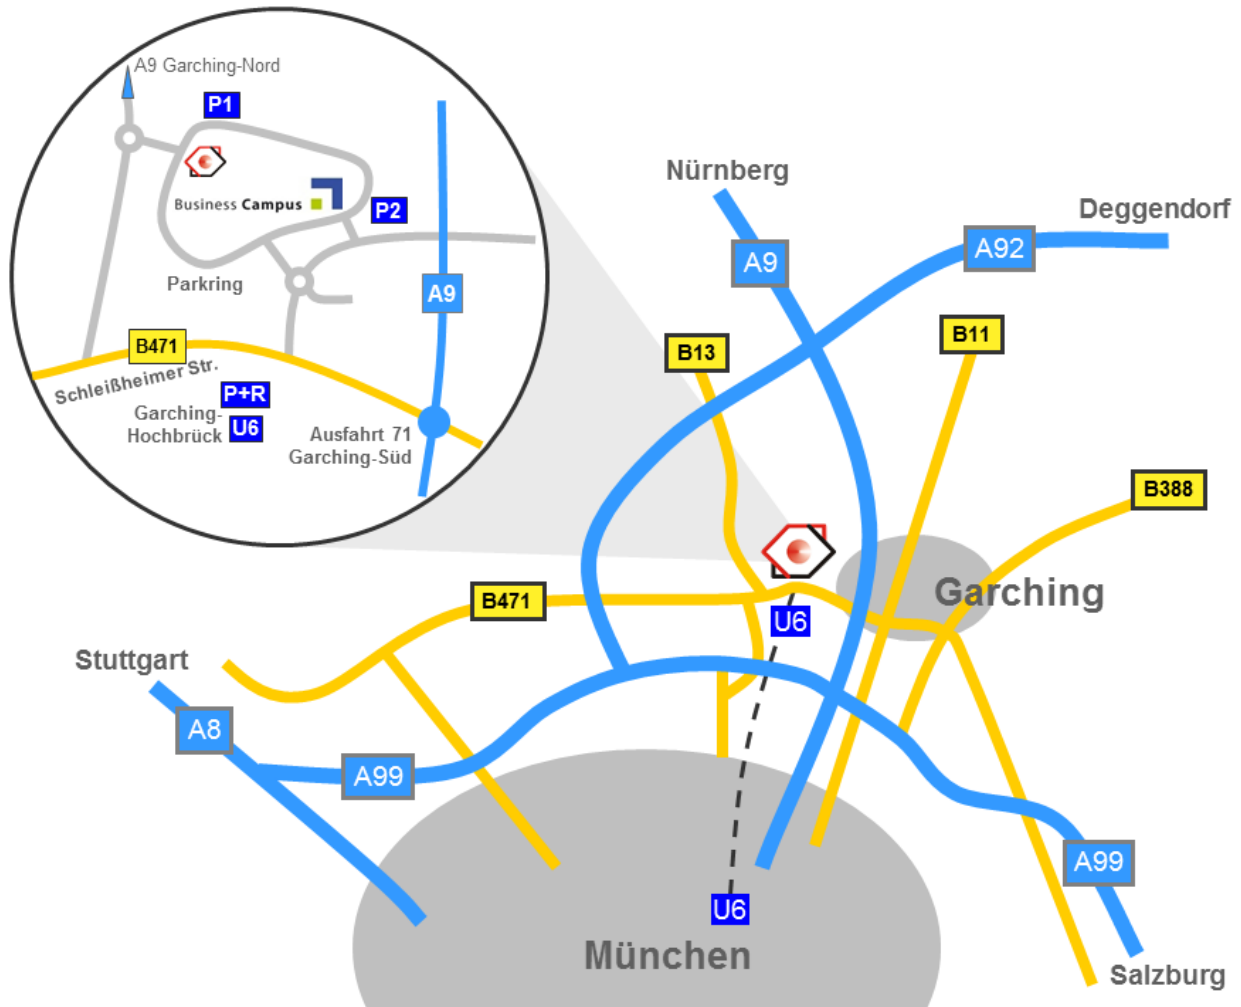

So finden Sie zu uns:

**Besd.Team GmbH**

Parkring 2

85748 Garching

**MIT DEM PKW**

**Aus Richtung Süden/München**

A9, Ausfahrt Garching-Süd. Biegen Sie nach der Ausfahrt links ab. Folgen Sie der Ausschilderung zum Business Campus.

**Aus Richtung Norden/Nürnberg**

A9, Ausfahrt Garching-Nord. Biegen Sie nach der Ausfahrt rechts ab. Nach dem Ortseingang am Kreisverkehr die dritte Ausfahrt nehmen. Das Bürogebäude liegt nun genau gegenüber.

**Parken**

Kostenfreie Parkmöglichkeiten (2h Höchstdauerdauer) finden Sie direkt vor dem Haus und gegen Gebühr im benachbarten Parkhaus P1.

**MIT ÖFFENTLICHEN VERKEHRSMITTELN**

**U-Bahn...**

Die nächstgelegene U-Bahn-Station ist die Haltestelle Garching-Hochbrück, der Linie U6

**... und Fußweg:**

Vom U-Bahnhof Garching-Hochbrück führt ein Fußweg zum Business Campus. Zu Fuß erreichen Sie unser Büro in ca. 5 Minuten.

**...und Bus:**

Vom U-Bahnhof Garching-Hochbrück aus fährt der Regionalbus 290 zur Haltestelle Parkring-West, die sich direkt vor unserem Bürogebäude befindet.